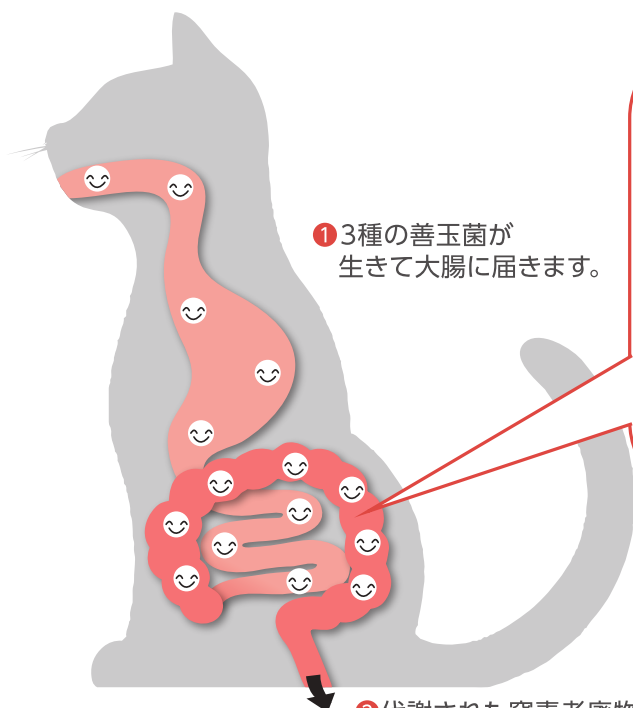

● 冷蔵庫に保管してください

**3** 腸まで届くカプセル

胃で溶けず大腸で溶ける腸溶性カプセル採用

## アゾデイルの腸内での働きについて

① 3種の善玉菌が生きて大腸に届きます。

② 善玉菌は血中から腸管内に拡散される窒素老廃物を栄養源として利用し、増殖しながら代謝していきます。

窒素老廃物

③ 代謝された窒素老廃物は吸収されることなく排泄されます。

《アゾデイル動画》配信中

<http://azodyl.jp>

アゾデイル 動画